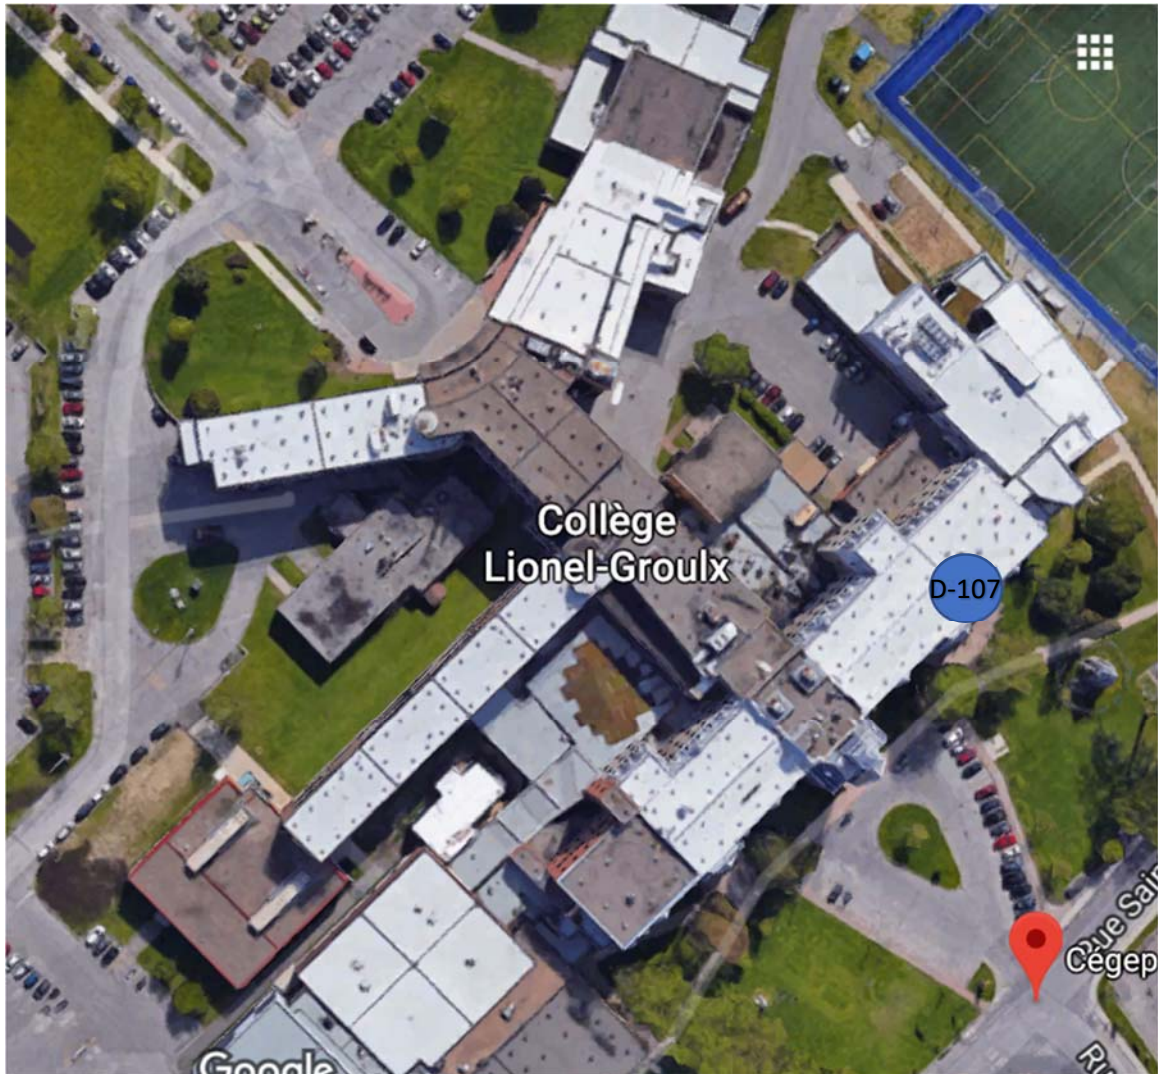

Comment trouver facilement le local D-107 du Collège Lionel-Groulx, où se donnent nos cours de Méditation & Bouddhisme à Ste-Thérèse ?

Entrée de ce côté, rue Duquet : les escaliers de l'entrée vous conduisent tout droit au premier étage. Il faut alors parcourir tout le couloir central du Collège (devant vous), puis tourner à gauche, une fois que vous êtes arrivé devant le secrétariat (section en bois travaillé). Le local D-107 sera à votre droite, rendu aux deux-tiers de ce couloir (Couloir des Arts).

Entrée de ce côté, rue Saint-Louis : l'entrée se situe au rez-de-chaussée, il faut donc monter au premier étage par l'escalier qui se situe juste avant d'entrer dans la cafétéria (centre du rez-de-chaussée). Vous arriverez alors devant le secrétariat (section en bois travaillé). Il faut alors vous engager dans le couloir à gauche du secrétariat : le local D-107 sera à votre droite, aux deux-tiers de ce couloir (Couloir des Arts).